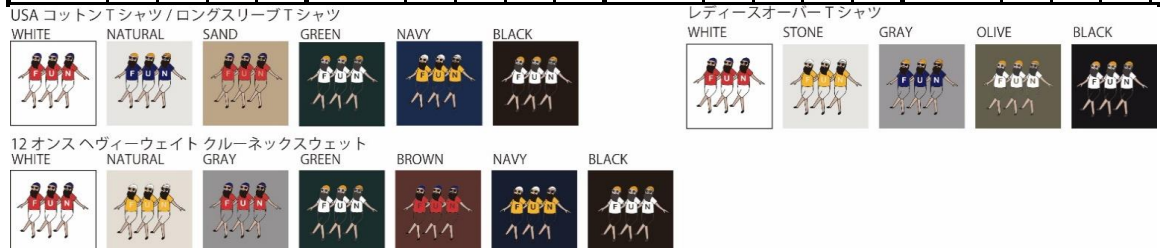

Tee					L/S Tee					Sweat					Lady's Tee				
style. F-24110541					style. F-24110542					style. F-24110543					style. F-24110546				
price. ¥6,300					price. ¥8,000					price. ¥10,800					price. ¥4,900				
COL/SIZE	1(S)	2(M)	3(L)	4(XL)	COL/SIZE	1(S)	2(M)	3(L)	4(XL)	COL/SIZE	1(S)	2(M)	3(L)	4(XL)	COL/SIZE	1(S)	2(M)	3(L)	4(XL)
WHITE					WHITE					WHITE					WHITE				
NATURAL					NATURAL					NATURAL					STORN				
SAND					SAND					GRAY					GRAY				
GREEN					GREEN					GREEN					OLIVE				
NAVY					NAVY					BROWN					BLACK				
BLACK					BLACK					NAVY									
										BLACK