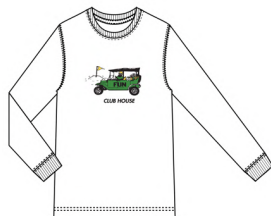

white

gray

navy

green

brown

black

FUN CLUB HOUSE

style. F-23080521
price. ¥5,900-(¥6,490-)