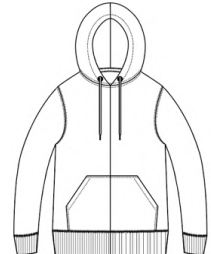

white

gray

navy

green

lavender

black

BACK OJI

style. F-23100591 price. ¥3,600-(¥3,960-) style. F-23100592 price. ¥4,500-(¥4,950-) style. F-23100593 price. ¥6,000-(¥6,600-) style. F-23100594 price. ¥7,000-(¥7,700-) style. F-23100595 price. ¥8,000-(¥8,800-)