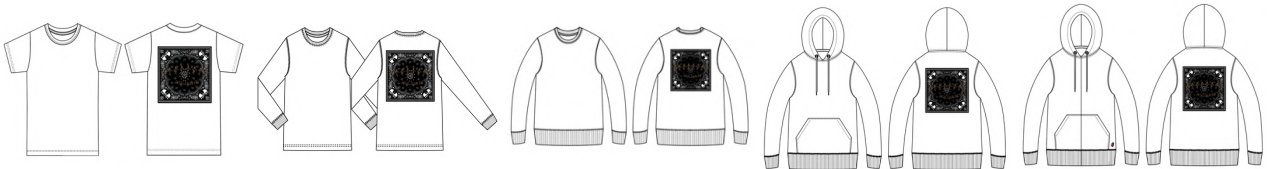

white/oatmeal

gray

green

wine

black/charcoal

BANDANA

style. F-23080561 style. F-23080562 style. F-23080563 style. F-23080564 style. F-23080565
 price. ¥3,600-(¥3,960-) price. ¥4,500-(¥4,950-) price. ¥6,000-(¥6,600-) price. ¥7,000-(¥7,700-) price. ¥8,000-(¥8,800-)