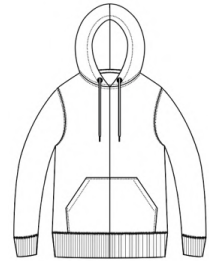

white

gray

navy

green

lavender

black

FUN SAUNA

style. F-23100581 price. ¥3,600-(¥3,960-) style. F-23100582 price. ¥4,500-(¥4,950-) style. F-23100583 price. ¥6,000-(¥6,600-) style. F-23100584 price. ¥7,000-(¥7,700-) style. F-23100585 price. ¥8,000-(¥8,800-)