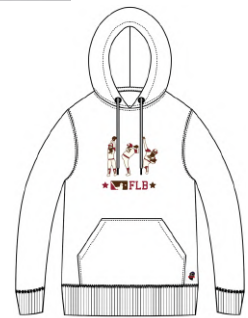

white

gray

navy

green

brown

black

NOMO

style. F-23080531
price. ¥5,900-(¥6,490-)

style. F-23080532
price. ¥7,900-(¥8,690-)

style. F-23080533
price. ¥10,800-(¥11,880-)

style. F-23080534
price. ¥11,800-(¥12,980-)

COL/SIZE	1(S)	2(M)	3(L)	4(XL)	COL/SIZE	1(S)	2(M)	3(L)	4(XL)	COL/SIZE	1(S)	2(M)	3(L)	4(XL)	COL/SIZE	1(S)	2(M)	3(L)	4(XL)
white					white					white					white				
gray					gray					gray					gray				
navy					black					green					green				
black										brown					brown				
										charcoal					charcoal				