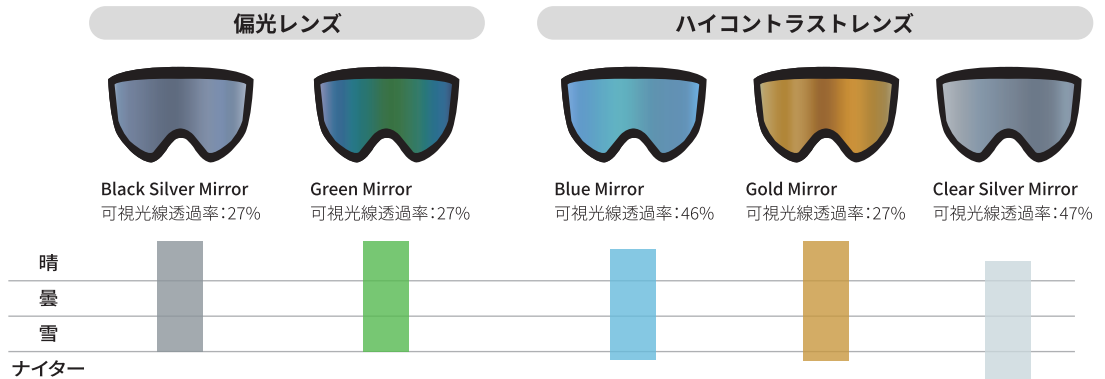

SPECIFICATION and more

レンズ チャート

製品仕様 / 付属品

アジアンフィット

日本人の骨格に合うように調整したフレーム&スポンジフォーム

日本人向けレンズカラー

日本人の目に合うように調整した日本限定カラー

マグネット式バックルストラップ

マグネット式のバックルで、着脱が簡単にできる日本向け限定仕様

2レイヤーフォーム

肌ざわり・フィット感の良いスポンジフォーム

レンズ傷防止コーティング

※傷防止コーティング加工は、レンズ素材をキズから守るコーティングで、耐擦傷性能を向上していますが、あらゆる衝撃や擦れ等からレンズを守るものではありません。

アンチフォグ

曇りどめ加工が施されています

UVカット

紫外線から目を守ります