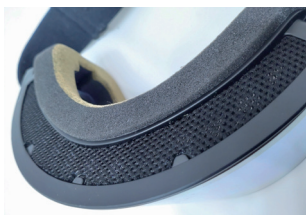

日本人向けレンズカラー

日本人の目に合うように調整した日本限定カラー

マグネット式バックルストラップ

マグネット式のバックルで、着脱が簡単にできる日本向け限定仕様

2レイヤーフォーム

肌ざわり・フィット感の良いスポンジフォーム

レンズ傷防止コーティング

※傷防止コーティング加工は、レンズ素材をキズから守るコーティングで、耐擦傷性能を向上していますが、あらゆる衝撃や擦れ等からレンズを守るものではありません。

アンチフォグ

曇りどめ加工が施されています

UVカット

紫外線から目を守ります

ヘルメット対応ストラップ長

タフネスベンチレーションフォーム

メガネ対応 ON LOCKのみ

付属品

マイクロファイバー製ポーチ&耐水ステッカーが付属します

Sunglasses & Balaclava

サングラス / バラクラバ

ハイコントラストレンズ
日本限定モデル

DANG PRON TO Black frame x
Single High contrast Lens
vidgsg0001 ¥5,995(税抜¥5,450)

DANG PRON TO Clear Wood
frame x Single High contrast Lens
vidgsg0002 ¥5,995(税抜¥5,450)