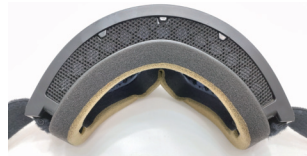

日本人向けレンズカラー

日本人の目に合うように調整した日本限定カラー

マグネット式バックルストラップ

マグネット式のバックルで、着脱が簡単にできる日本向け限定仕様

2レイヤーフォーム

肌ざわり・フィット感の良いスポンジフォーム

レンズ傷防止コーティング

※傷防止コーティング加工は、レンズ素材をキズから守るコーティングで、耐擦傷性能を向上していますが、あらゆる衝撃や擦れ等からレンズを守るものではありません。