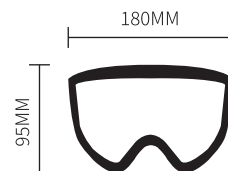

vidgg25OG007 ¥24,200(税抜¥22,000)

Matte Khaki Frame x
High Contrast Blue Mirror

vidgg25OG008 ¥17,600(税抜¥16,000)

SIZE

仕様

- アジアフィット ●日本人向けレンズカラー ●マグネット式バックルストラップ ●2レイヤーフォーム
- レンズ傷防止コーティング加工 ●アンチフォグ ●UVカット ●ヘルメット対応ストラップ長
- タフネスベンチレーションフォーム