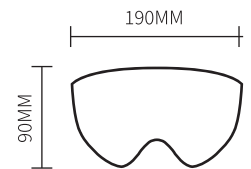

vidgg25OL009 ¥25,850(税抜¥23,500)

Matte Khaki Frame x
High Contrast Clear Silver Mirror

vidgg25OL010 ¥21,450(税抜¥19,500)

SIZE

仕様

- アジアンフィット ●日本人向けレンズカラー ●マグネット式バックルストラップ ●2レイヤーフォーム
- レンズ傷防止コーティング加工 ●アンチフォグ ●UVカット ●ヘルメット対応ストラップ長
- タフネスベンチレーションフォーム ●メガネ対応