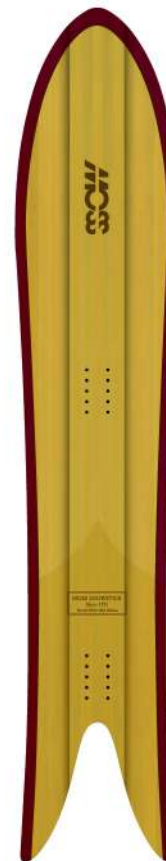

PinTail series

PT 52

O.Length:1520
R.Length:883
EF.edge:1018
Sidecut.R:9000
Nose/Tail:289/271
Waist:256
Stance Width:
480(440-540)
Set Back:-62

¥ 107,800
(税抜価格 ¥98,000)

PT 58

O.Length:1585
R.Length:924
EF.edge:1016
Sidecut.R:8600
Nose/Tail:298/276
Waist:258
Stance Width:
510(470-580)
Set Back:-55

¥ 112,200
(税抜価格 ¥102,000)

PT 64

O.Length:1640
R.Length:884
EF.edge:1115
Sidecut.R:9000
Nose/Tail:303/286
Waist:262
Stance Width:
540(500-620)
Set Back:-45

¥ 114,400
(税抜価格 ¥104,000)

SwallowTail series

SW26

O.Length: 1260
 R.Length: 680
 EFEdge: 900
 Sidecut.R: 5100
 Nose/Tail: 268/258
 Waist: 226
 Stance Width:
 400(360-440)
 Set Back: +10
 ¥ 52,800
 (税抜価格 ¥48,000)

SW50

O.Length: 1500
 R.Length: 883
 EFEdge: 1196
 Sidecut.R: 9000
 Nose/Tail: 295/287
 Waist: 253
 Stance Width:
 480(440-520)
 Set Back: +21
 ¥ 116,600
 (税抜価格 ¥106,000)

SW58

O.Length: 1580
 R.Length: 924
 EFEdge: 1270
 Sidecut.R: 9800
 Nose/Tail: 308/300
 Waist: 265
 Stance Width:
 520(480-560)
 Set Back: +42
 ¥ 118,800
 (税抜価格 ¥108,000)